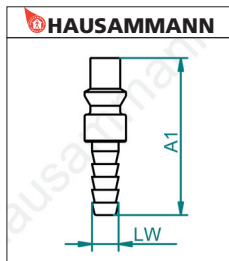

Stecknippel für CH-Profil

Stecknippel HAUSAMMANN

Stahl verzinkt oder rostfrei.

"Der" CH - Nippel.

1:1

Artikel	Für Schlauch innen	Material	A1	VP1
40.565	LW 6 mm	Stahl verzinkt	49 mm	2.10
40.566	LW 8 mm	Stahl verzinkt	49 mm	2.20
40.567	LW 10 mm	Stahl verzinkt	49 mm	2.60
40.568	LW 13 mm	Stahl verzinkt	53 mm	2.60
40.564	LW 8 mm	INOX	49 mm	7.20

Sicherheits-Stecknippel nach SUVA 2.3

Messing vernickelt.

In Flussrichtung voller Durchlass, in Gegenrichtung blitz-schnell geschlossen.

1:1

Artikel	Für Schlauch i	Material	A1	SW1	VP1	VE	VP2
38.948	LW 8 mm	Messing vern.	80 mm	17 mm	6.60	10	5.90

Stecknippel MULTIPRESA

Messing vernickelt.

Preisgünstig.

1:1

Article	Für Schlauch i	Material	A1	VP1	VE	VP2
38.930	LW 6 mm	Messing vernickelt	42.5 mm	2.10	25	1.60
38.931	LW 8 mm	Messing vernickelt	42.5 mm	2.10	25	1.60
38.932	LW 10 mm	Messing vernickelt	42.5 mm	2.10	25	1.60