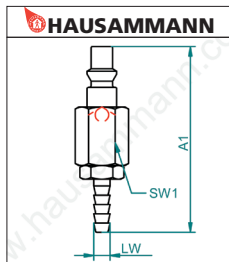

Stecknippel für CH-Profil

Stecknippel HAUSAMMANN

Stahl verzinkt oder rostfrei.

"Der" CH - Nippel.

1:1

Artikel	Für Schlauch innen	Material	A1	VP1
40.565	LW 6 mm	Stahl verzinkt	49 mm	2.10
40.566	LW 8 mm	Stahl verzinkt	49 mm	2.20
40.567	LW 10 mm	Stahl verzinkt	49 mm	2.60
40.568	LW 13 mm	Stahl verzinkt	53 mm	2.60
40.564	LW 8 mm	INOX	49 mm	7.20

Sicherheits-Stecknippel nach SUVA 2.3

Messing vernickelt.

In Flussrichtung voller Durchlass, in Gegenrichtung blitz-schnell geschlossen.

1:1

Artikel	Für Schlauch i	Material	A1	SW1	VP1	VE	VP2
38.948	LW 8 mm	Messing vern.	80 mm	17 mm	6.60	10	5.90

Stecknippel MULTIPRESA

Messing vernickelt.

Preisgünstig.

1:1

Article	Für Schlauch i	Material	A1	VP1	VE	VP2
38.930	LW 6 mm	Messing vernickelt	42.5 mm	2.10	25	1.60
38.931	LW 8 mm	Messing vernickelt	42.5 mm	2.10	25	1.60
38.932	LW 10 mm	Messing vernickelt	42.5 mm	2.10	25	1.60