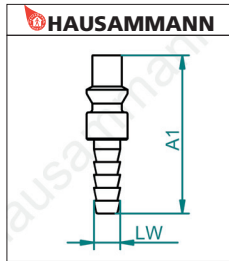

Stecknippel für CH-Profil

Stecknippel HAUSAMMANN

Stahl verzinkt oder rostfrei.

"Der" CH - Nippel.

1:1

Artikel	Für Schlauch innen	Material	A1	VP1
40.565	LW 6 mm	Stahl verzinkt	49 mm	2.10
40.566	LW 8 mm	Stahl verzinkt	49 mm	2.20
40.567	LW 10 mm	Stahl verzinkt	49 mm	2.60
40.568	LW 13 mm	Stahl verzinkt	53 mm	2.60
40.564	LW 8 mm	INOX	49 mm	7.20

Sicherheits-Stecknippel nach SUVA 2.3

Messing vernickelt.

In Flussrichtung voller Durchlass, in Gegenrichtung blitz-schnell geschlossen.

1:1

Artikel	Für Schlauch i	Material	A1	SW1	VP1	VE	VP2
38.948	LW 8 mm	Messing vern.	80 mm	17 mm	6.60	10	5.90

Stecknippel MULTIPRESA

Messing vernickelt.

Preisgünstig.

1:1

Article	Für Schlauch i	Material	A1	VP1	VE	VP2
38.930	LW 6 mm	Messing vernickelt	42.5 mm	2.10	25	1.60
38.931	LW 8 mm	Messing vernickelt	42.5 mm	2.10	25	1.60
38.932	LW 10 mm	Messing vernickelt	42.5 mm	2.10	25	1.60